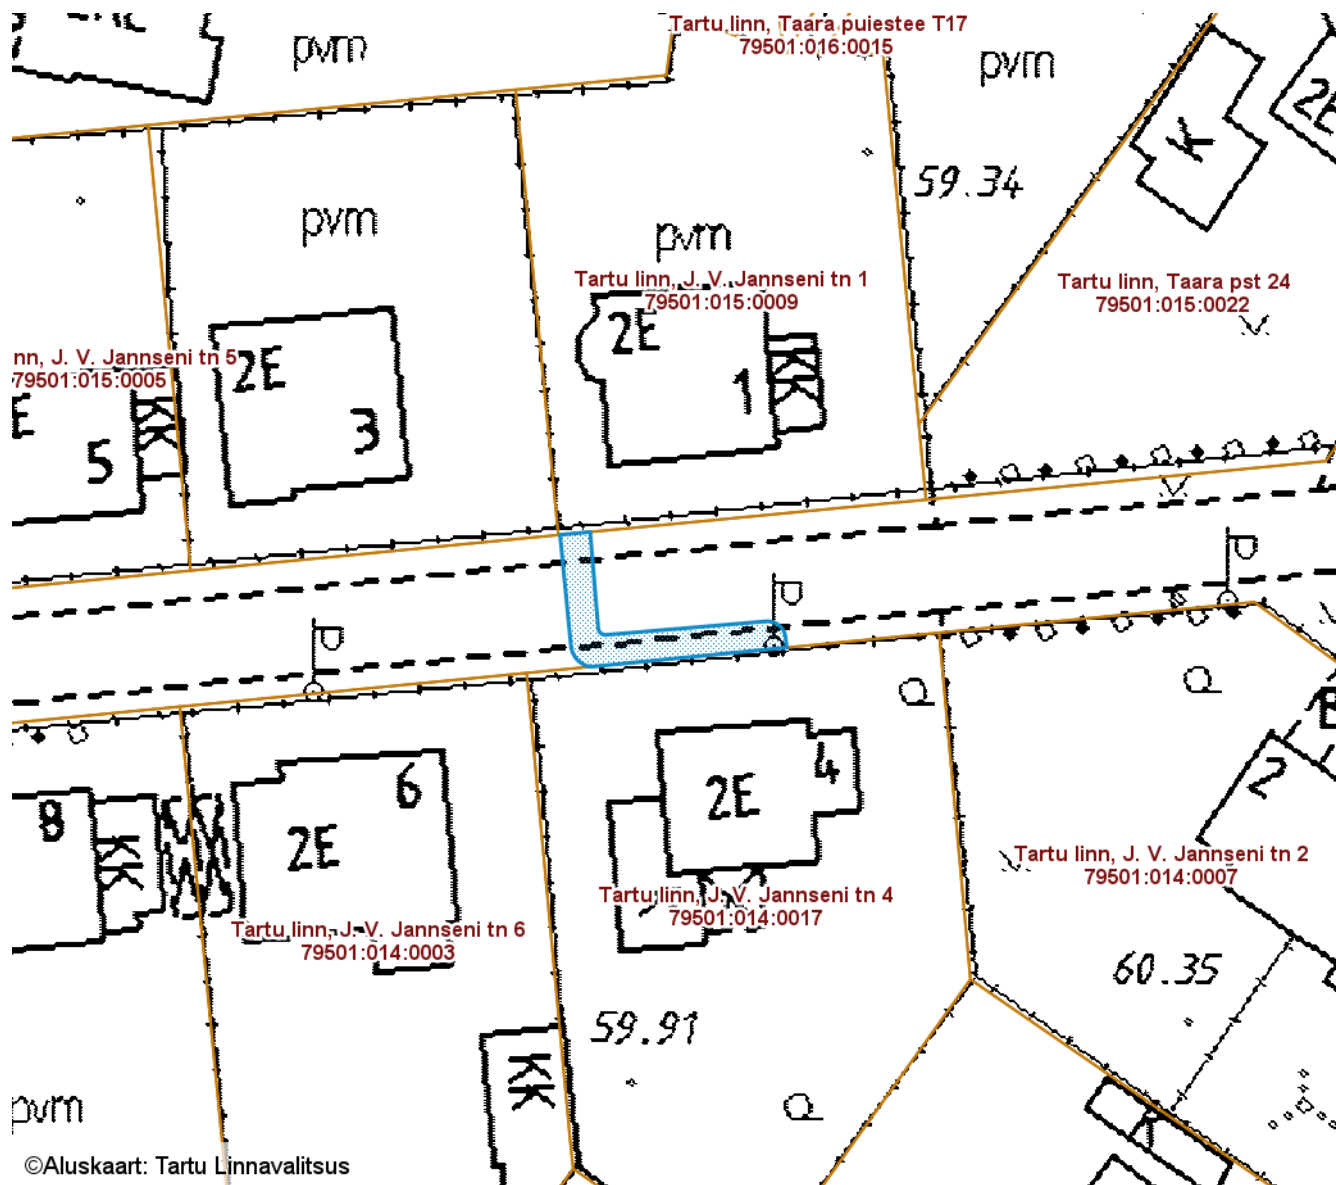

ISIKLIKU KASUTUSÕIGUSEGA KOORMATAVA
ALA SKEEM

Tartu linn, Johann Voldemar Jannseni tänav T1 (79501:015:0026)

M 1 : 500

©Aluskaart: Tartu Linnavalitsus

— Isikliku kasutusõigusega seatav
maa-ala 40 m²
(0,4 kV maakaabelliin)

Koostas: **Pille Toom**

Nr	X	Y	Nr	X	Y
1	6474416.80	657945.98	17	6474417.84	657960.06
2	6474424.25	657945.25	18	6474417.60	657960.14
3	6474424.44	657947.24	19	6474417.37	657960.16
4	6474418.20	657947.76	20	6474416.81	657960.22
5	6474418.00	657947.77	21	6474415.54	657947.27
6	6474417.83	657947.86	22	6474415.60	657947.05
7	6474417.73	657947.98	23	6474415.68	657946.83
8	6474417.66	657948.13	24	6474415.78	657946.65
9	6474417.64	657948.25	25	6474415.90	657946.50
10	6474417.65	657948.35	26	6474416.06	657946.33
11	6474418.54	657958.86	27	6474416.27	657946.19
12	6474418.54	657959.10	28	6474416.53	657946.06
13	6474418.47	657959.38			
14	6474418.37	657959.59			
15	6474418.21	657959.80			
16	6474418.03	657959.95			